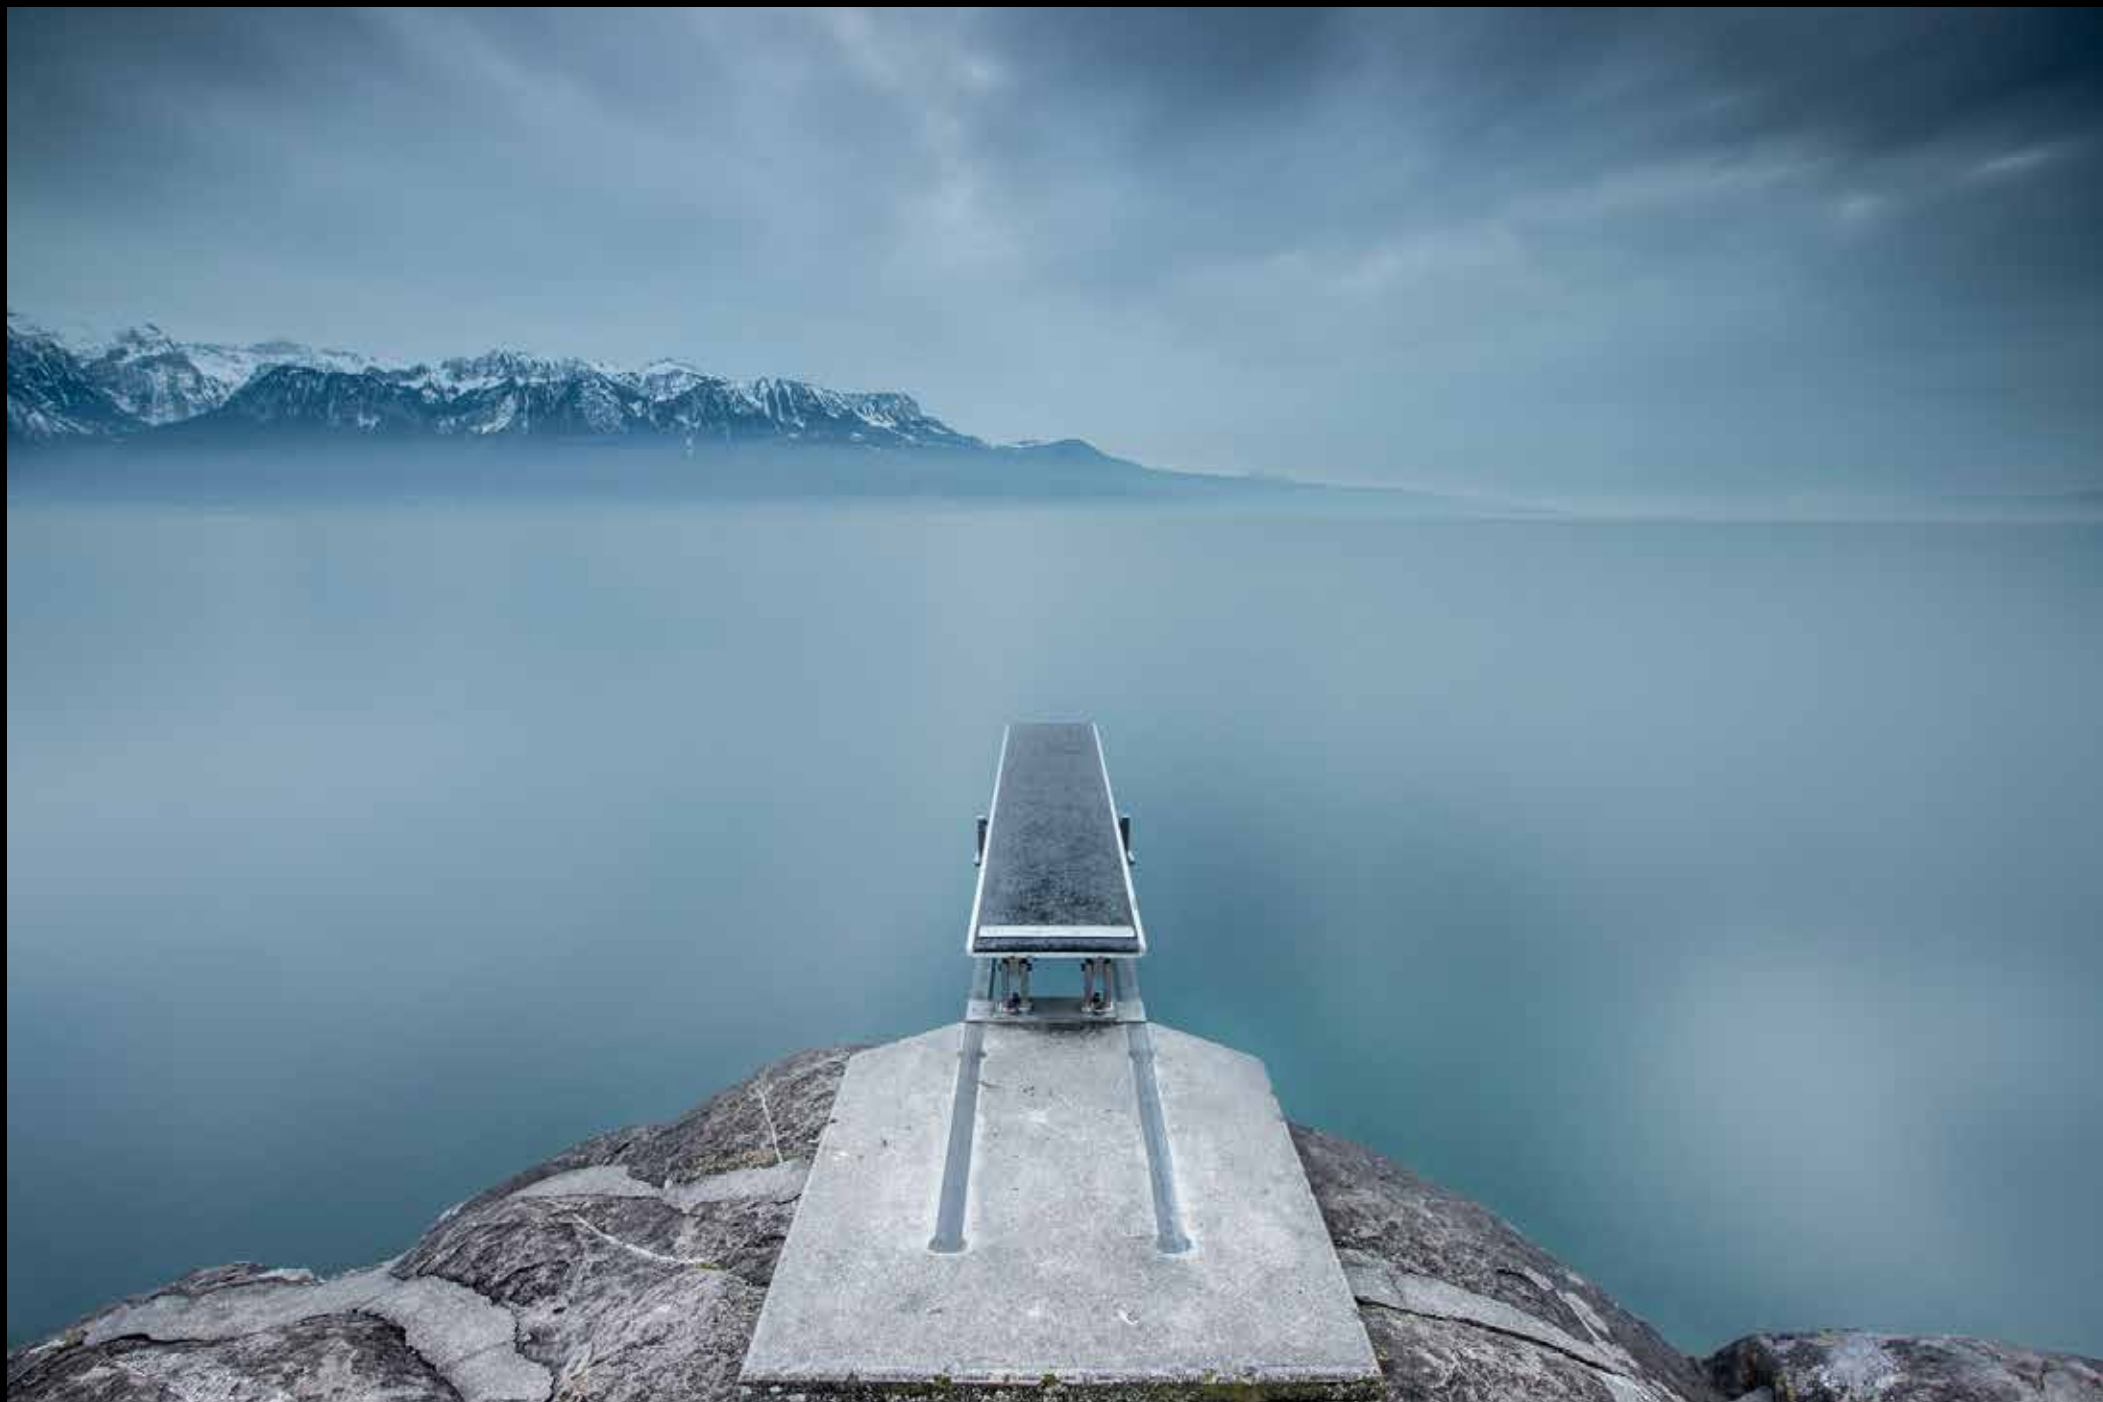

STEPHANE DELCKIE  

---

P h o t o g r a p h e

&

Jérôme Rouquié  
JR LUX

---

Présente

---

---

" AU BORD DE L'EAU "

---

# " AU BORD DE L'EAU "

Tirage à 7 exemplaires tous formats confondus.  
Photo collée sur Dibond®, contre-collée sur Plexiglas®.  
Chassis rentrant en aluminium.  
Format minimum 1,50 x 1m : 2600 euros  
Format carré 1 x 1m : 2600 euros  
Format 1,80 x 1,20m : 2900 euros  
Autres formats sur devis.