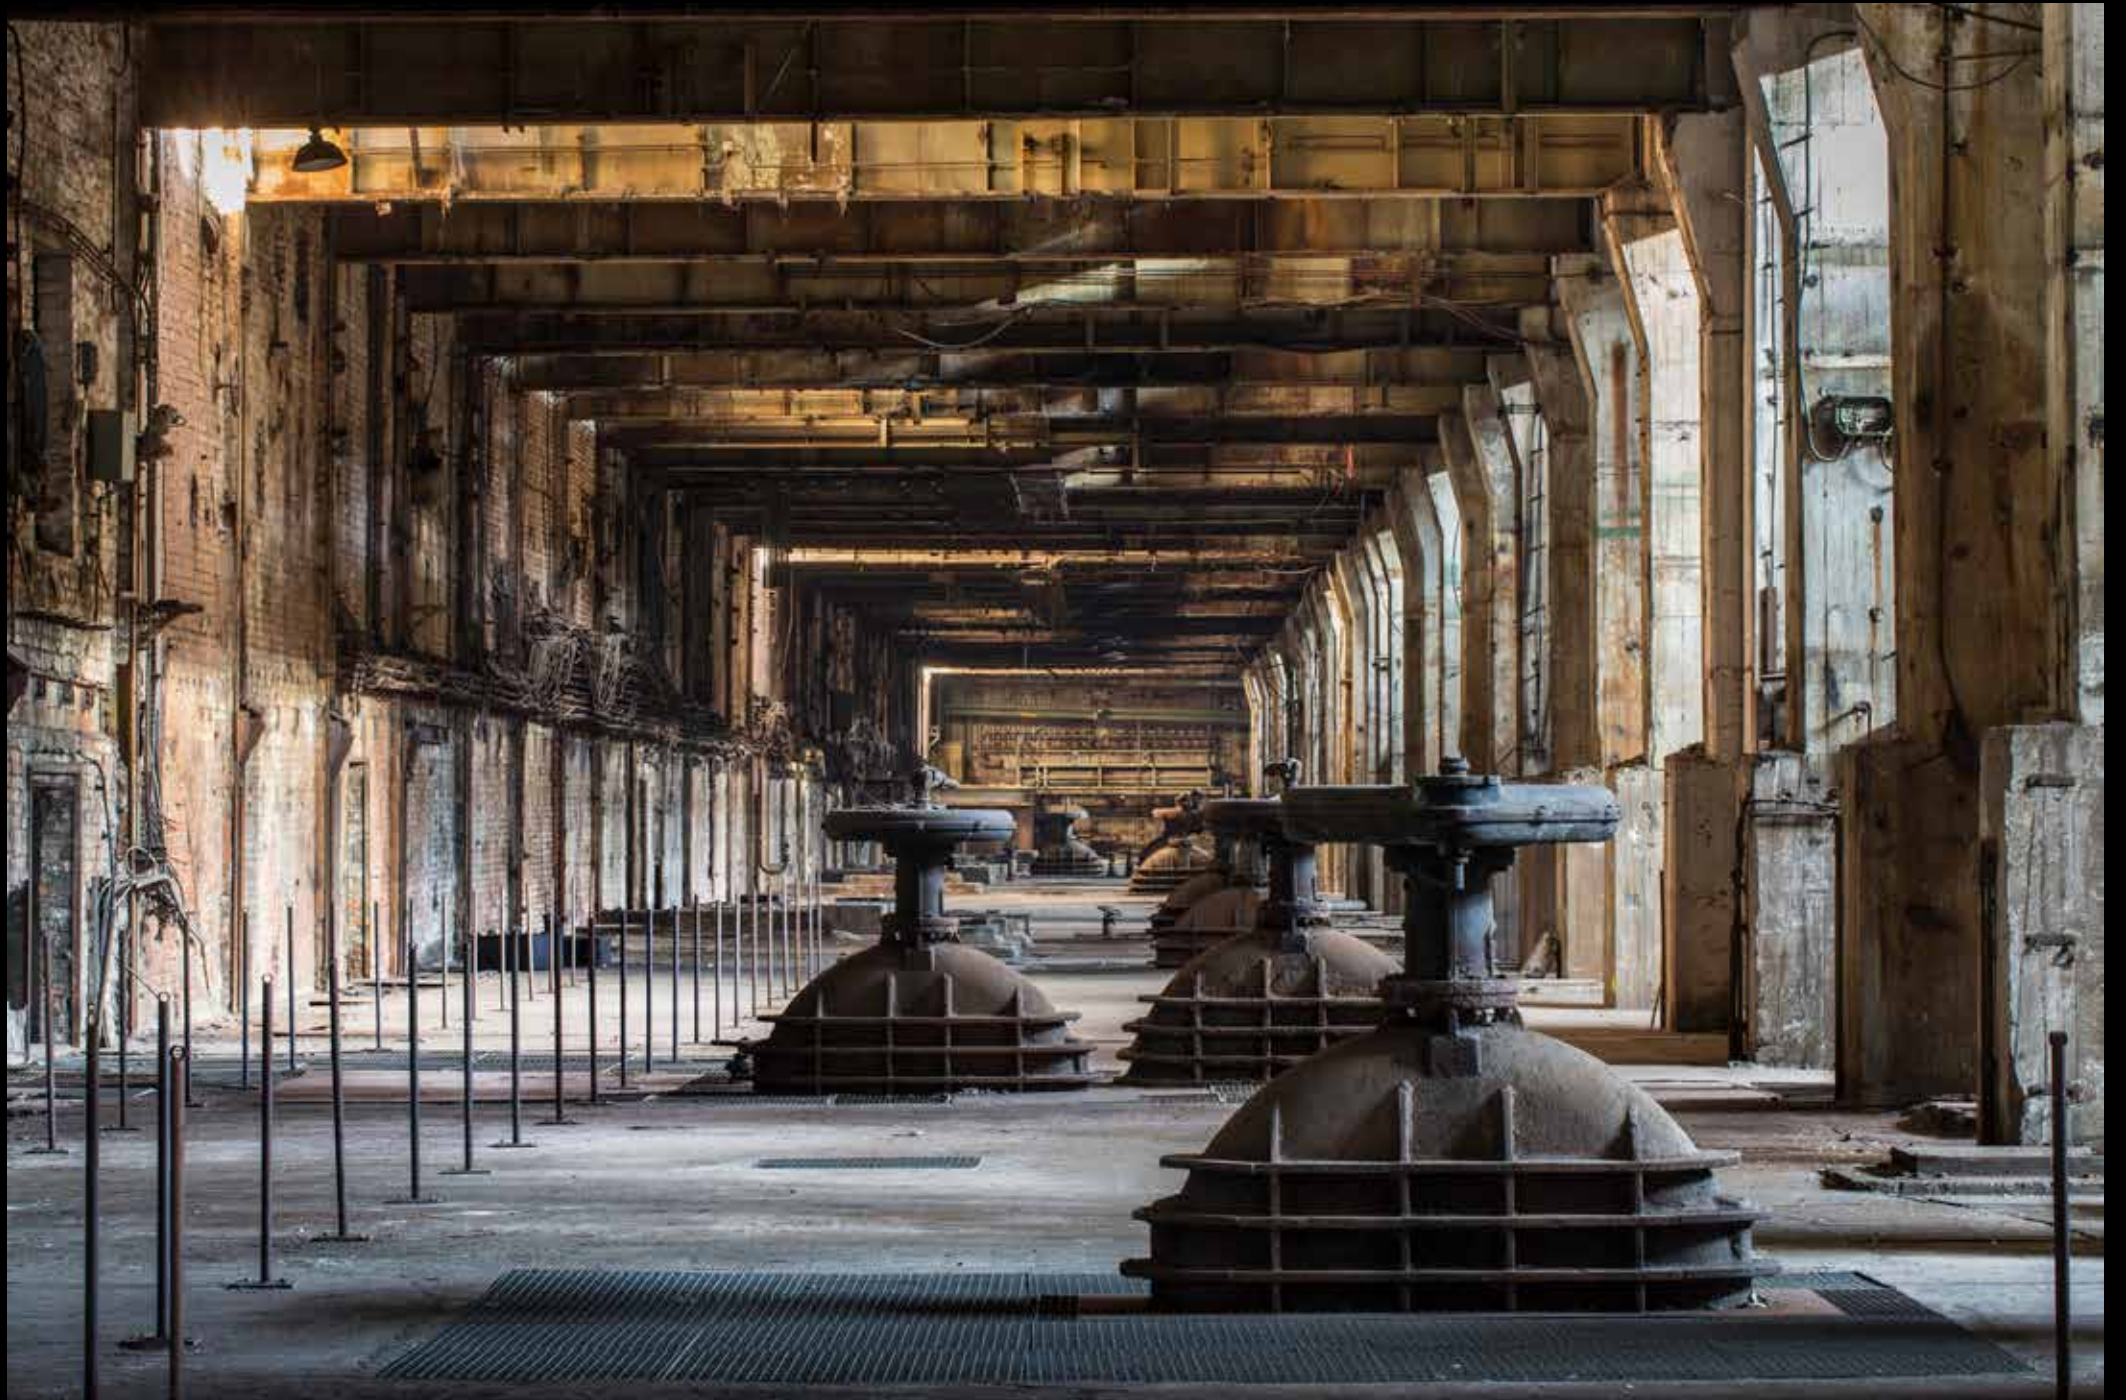

" ABANDONNÉS "

Charge Maxi  
1500 Kg