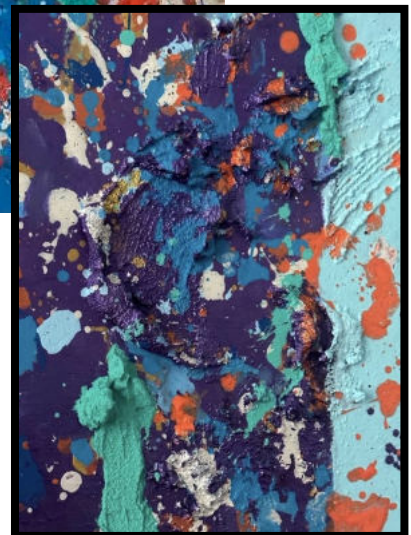

Zoom reliefs