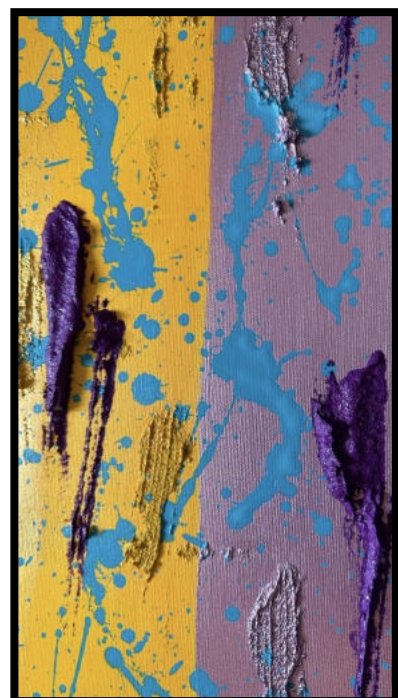

Enfin, il procède au Dripping (inspiré de Jackson Pollock) par des jets de peinture à la fois minutieux et vifs sur les champs de couleur de la toile. Les tâches de couleurs évoquent le cosmos. Elles se multiplient et organisent l'espace du tableau tels que des phosphènes scintillants qui apparaissent en fermant les yeux. La peinture métallique de ses œuvres importe une lumière intense et profonde qui captive le spectateur et peut entrer en résonance avec son âme pour lui procurer un sentiment de joie.

"Etinceler sa vie"
90 x 90 cm
2023

Zoom reliefs

"Vent de chaleur"
92 x 73 cm
2023

Zoom reliefs

"Esprit vigorifié"
100 x 100 cm
2023

"Soleil levant"
150 x 50 cm
2023

Zoom reliefs

"Open your eyes and se what you want"