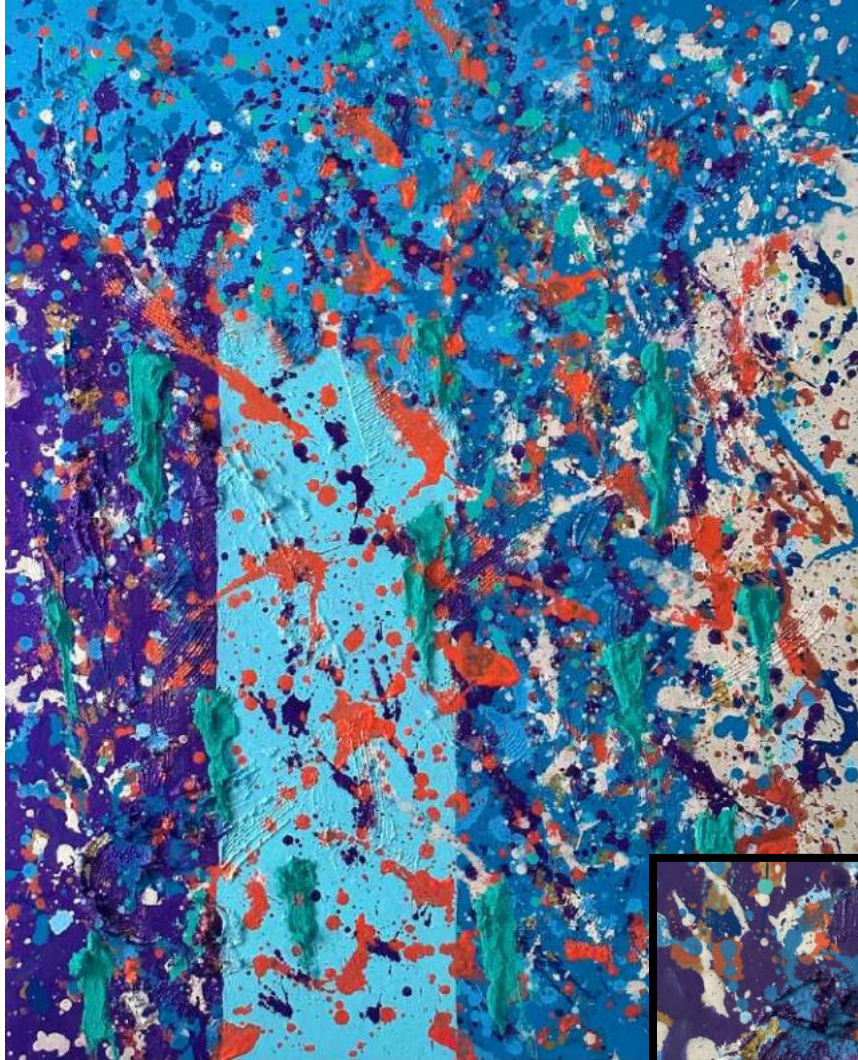

"Esprit ouvert"
92 x 73 cm
2023