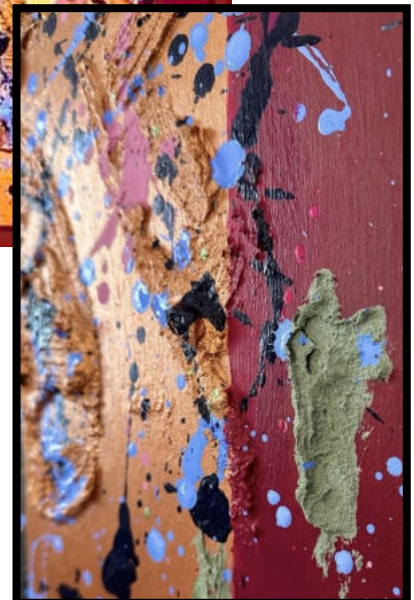

"Plénitude d'une vie"
100 x 81 cm
2023

Zoom reliefs

“Nos pensées et nos énergies connectées”
92 x 73 cm
2023

"Pensées pourpres"
100 x100 cm
2023

“Chaque bande colorée évoque un passage vers le chemin de tous les possibles.
Franchissons le portail avec espoir et courage.”