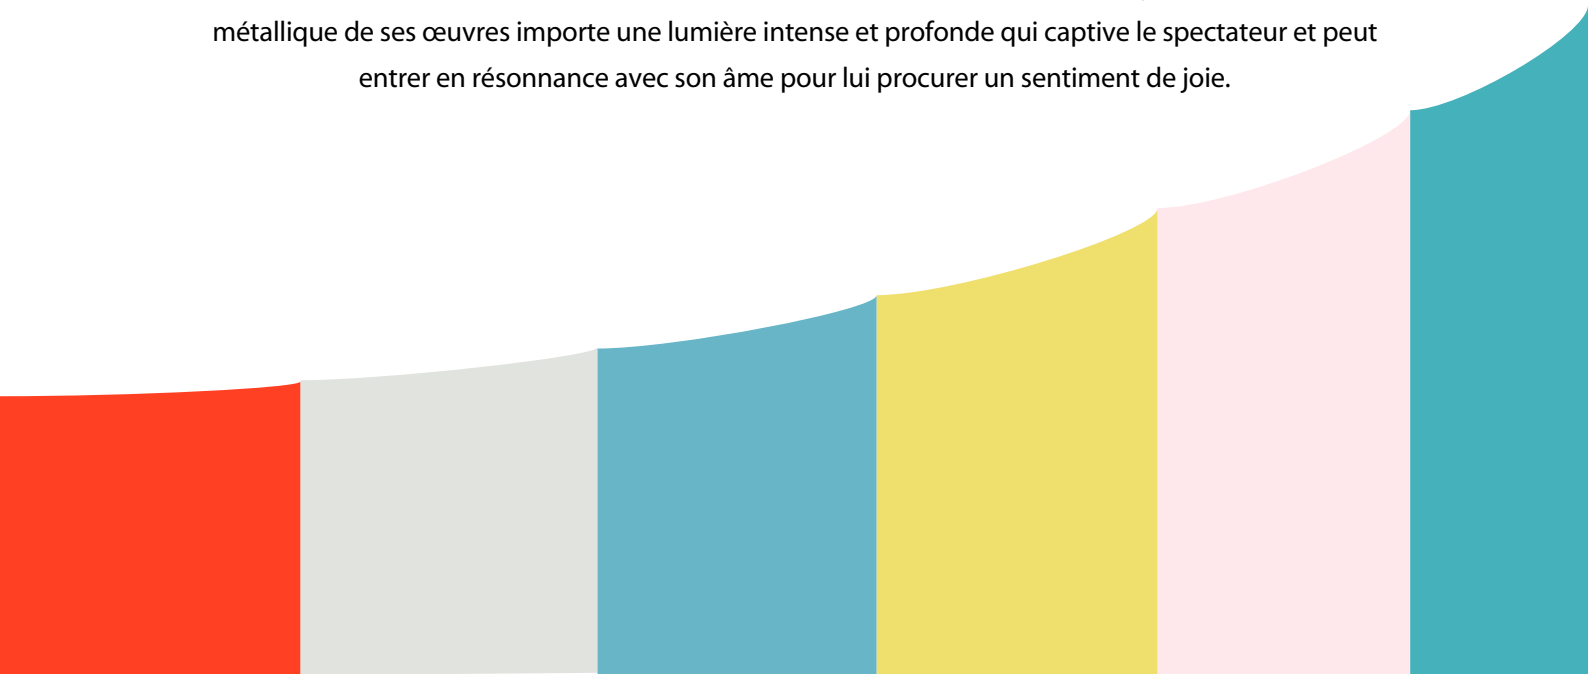

Les œuvres de Kouang C sont l'expression d'un langage personnel. Le processus de création naît d'une pulsion intérieure. Il capte et mémorise des visions, des flashes d'alignements de couleurs. Puis vient le moment d'étaler la peinture sur la toile par zone de couleurs verticales (inspiré du « Color field painting » de Mark Rothko). Ensuite il applique des fragments peints composés de terre, sable, roches qui en séchant prendront des formes de reliefs. Ceux-ci peuvent être selon l'inspiration soit sous la couche de peinture, soit juxtaposés sur les zones de couleurs. Durant le processus qui est intuitif, il va jouer avec les contrastes et nuances de couleurs.

Enfin, il procède au Dripping (inspiré de Jackson Pollock) par des jets de peinture à la fois minutieux et vifs sur les champs de couleur de la toile. Les tâches de couleurs évoquent le cosmos. Elles se multiplient et organisent l'espace du tableau tels que des phosphènes scintillants qui apparaissent en fermant les yeux. La peinture métallique de ses œuvres importe une lumière intense et profonde qui captive le spectateur et peut entrer en résonance avec son âme pour lui procurer un sentiment de joie.