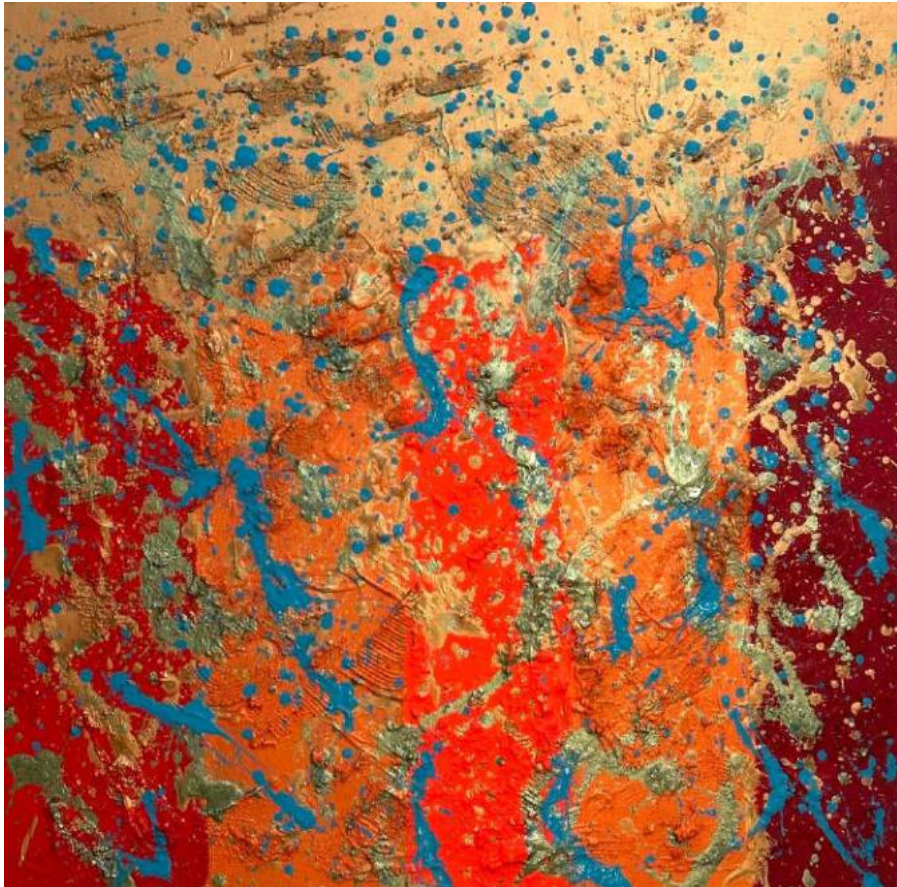

"Air de forêt"
92 x 73 cm
2023