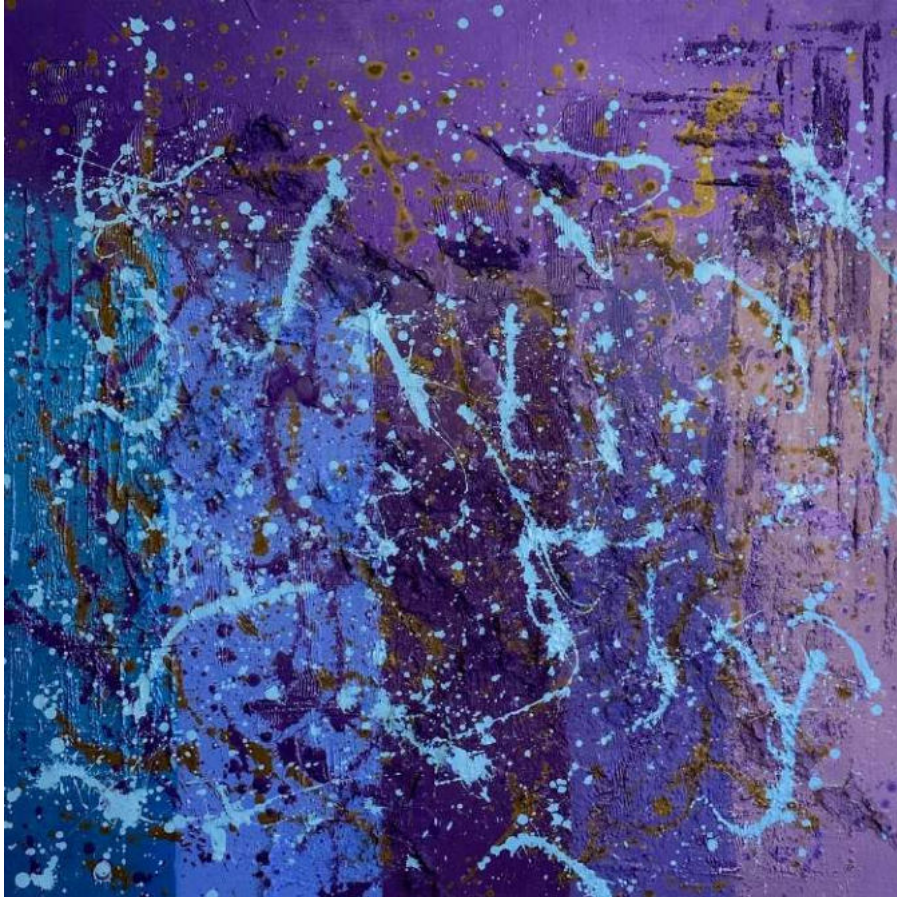

Ainsi, KOUANG C fait jaillir de ses toiles, des fragments intenses voués à réveiller l'inconscient de ceux qui les regardent.

Les œuvres de l'artiste KOUANG C se distinguent par leurs singularités matérielles. L'artiste a pour vocation le travail d'une peinture texturée et granuleuse, afin de faire vivre aux spectateurs une expérience en trois dimensions.

Chaque espace de couleur évoque un portail d'accès à l'univers, un chemin méconnu qui s'offre à l'homme. Si l'invisible et l'inconnu font parfois écho à la peur et au doute, Kouang C propose à travers ses palettes de couleurs vives, une connexion intérieure qui libère l'énergie, la force vibratoire qui mène au jardin d'Eden. Cet intérêt pour la théosophie et la spiritualité s'est affirmé lors de ses retours aux sources dans les villages de son pays d'origine le Cameroun.

"La flemme qui brûle en toi"
100 x 81 cm
2023

Zoom reliefs

"La vie en rose"
92 x 73 cm
2023

"Trouver sa force intérieure"
92 x 73 cm
2023

Zoom reliefs

"Jardin de fleurs"
92 x 73 cm
2023

"Night dreams"
92 x 73 cm
2023

"Plénitude d'une vie"
100 x 81 cm
2023

Zoom reliefs

“Nos pensées et nos énergies connectées”
92 x 73 cm
2023

"Pensées pourpres"
100 x100 cm
2023

“Chaque bande colorée évoque un passage vers le chemin de tous les possibles.
Franchissons le portail avec espoir et courage.”