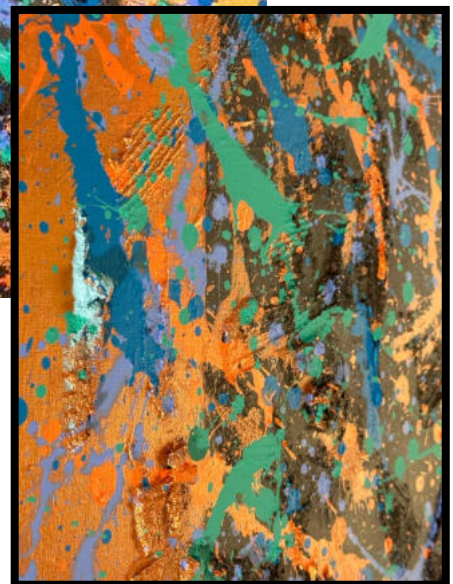

Zoom reliefs