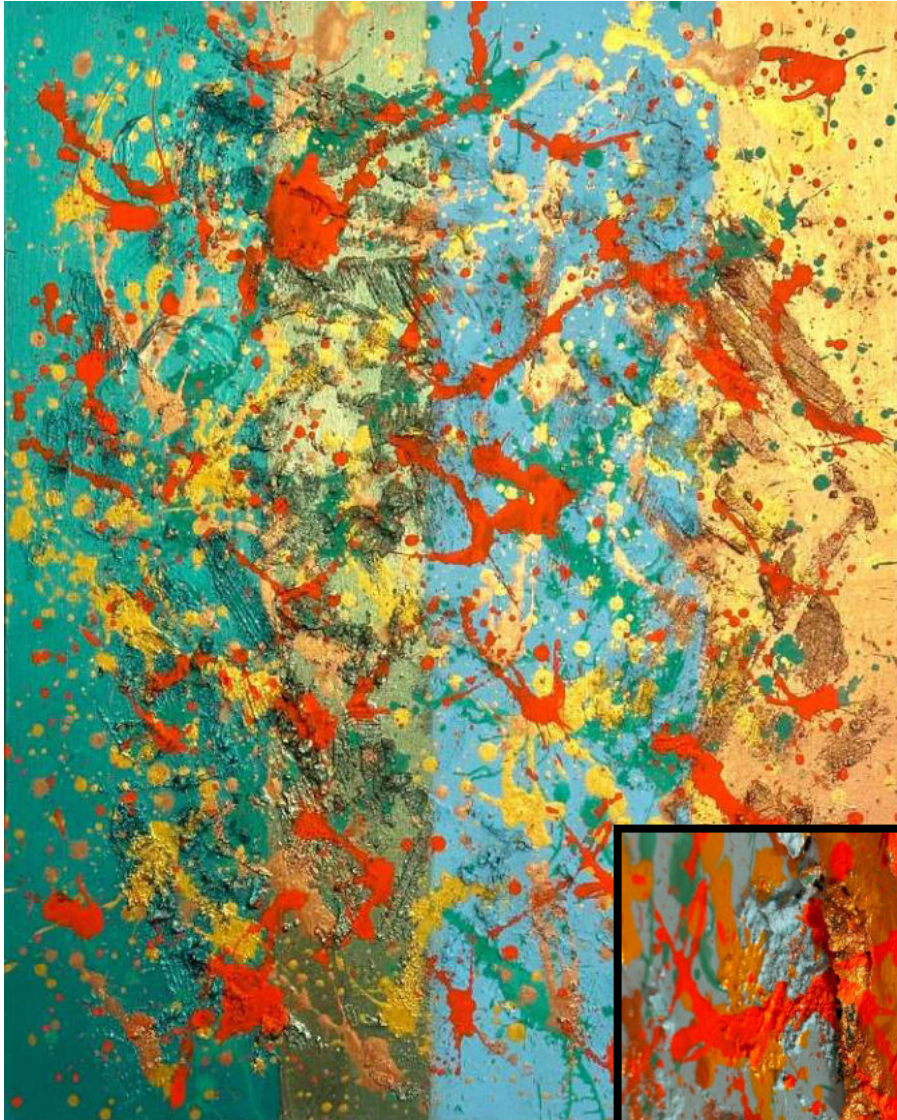

"Etinceler sa vie"
90 x 90 cm
2023

Zoom reliefs